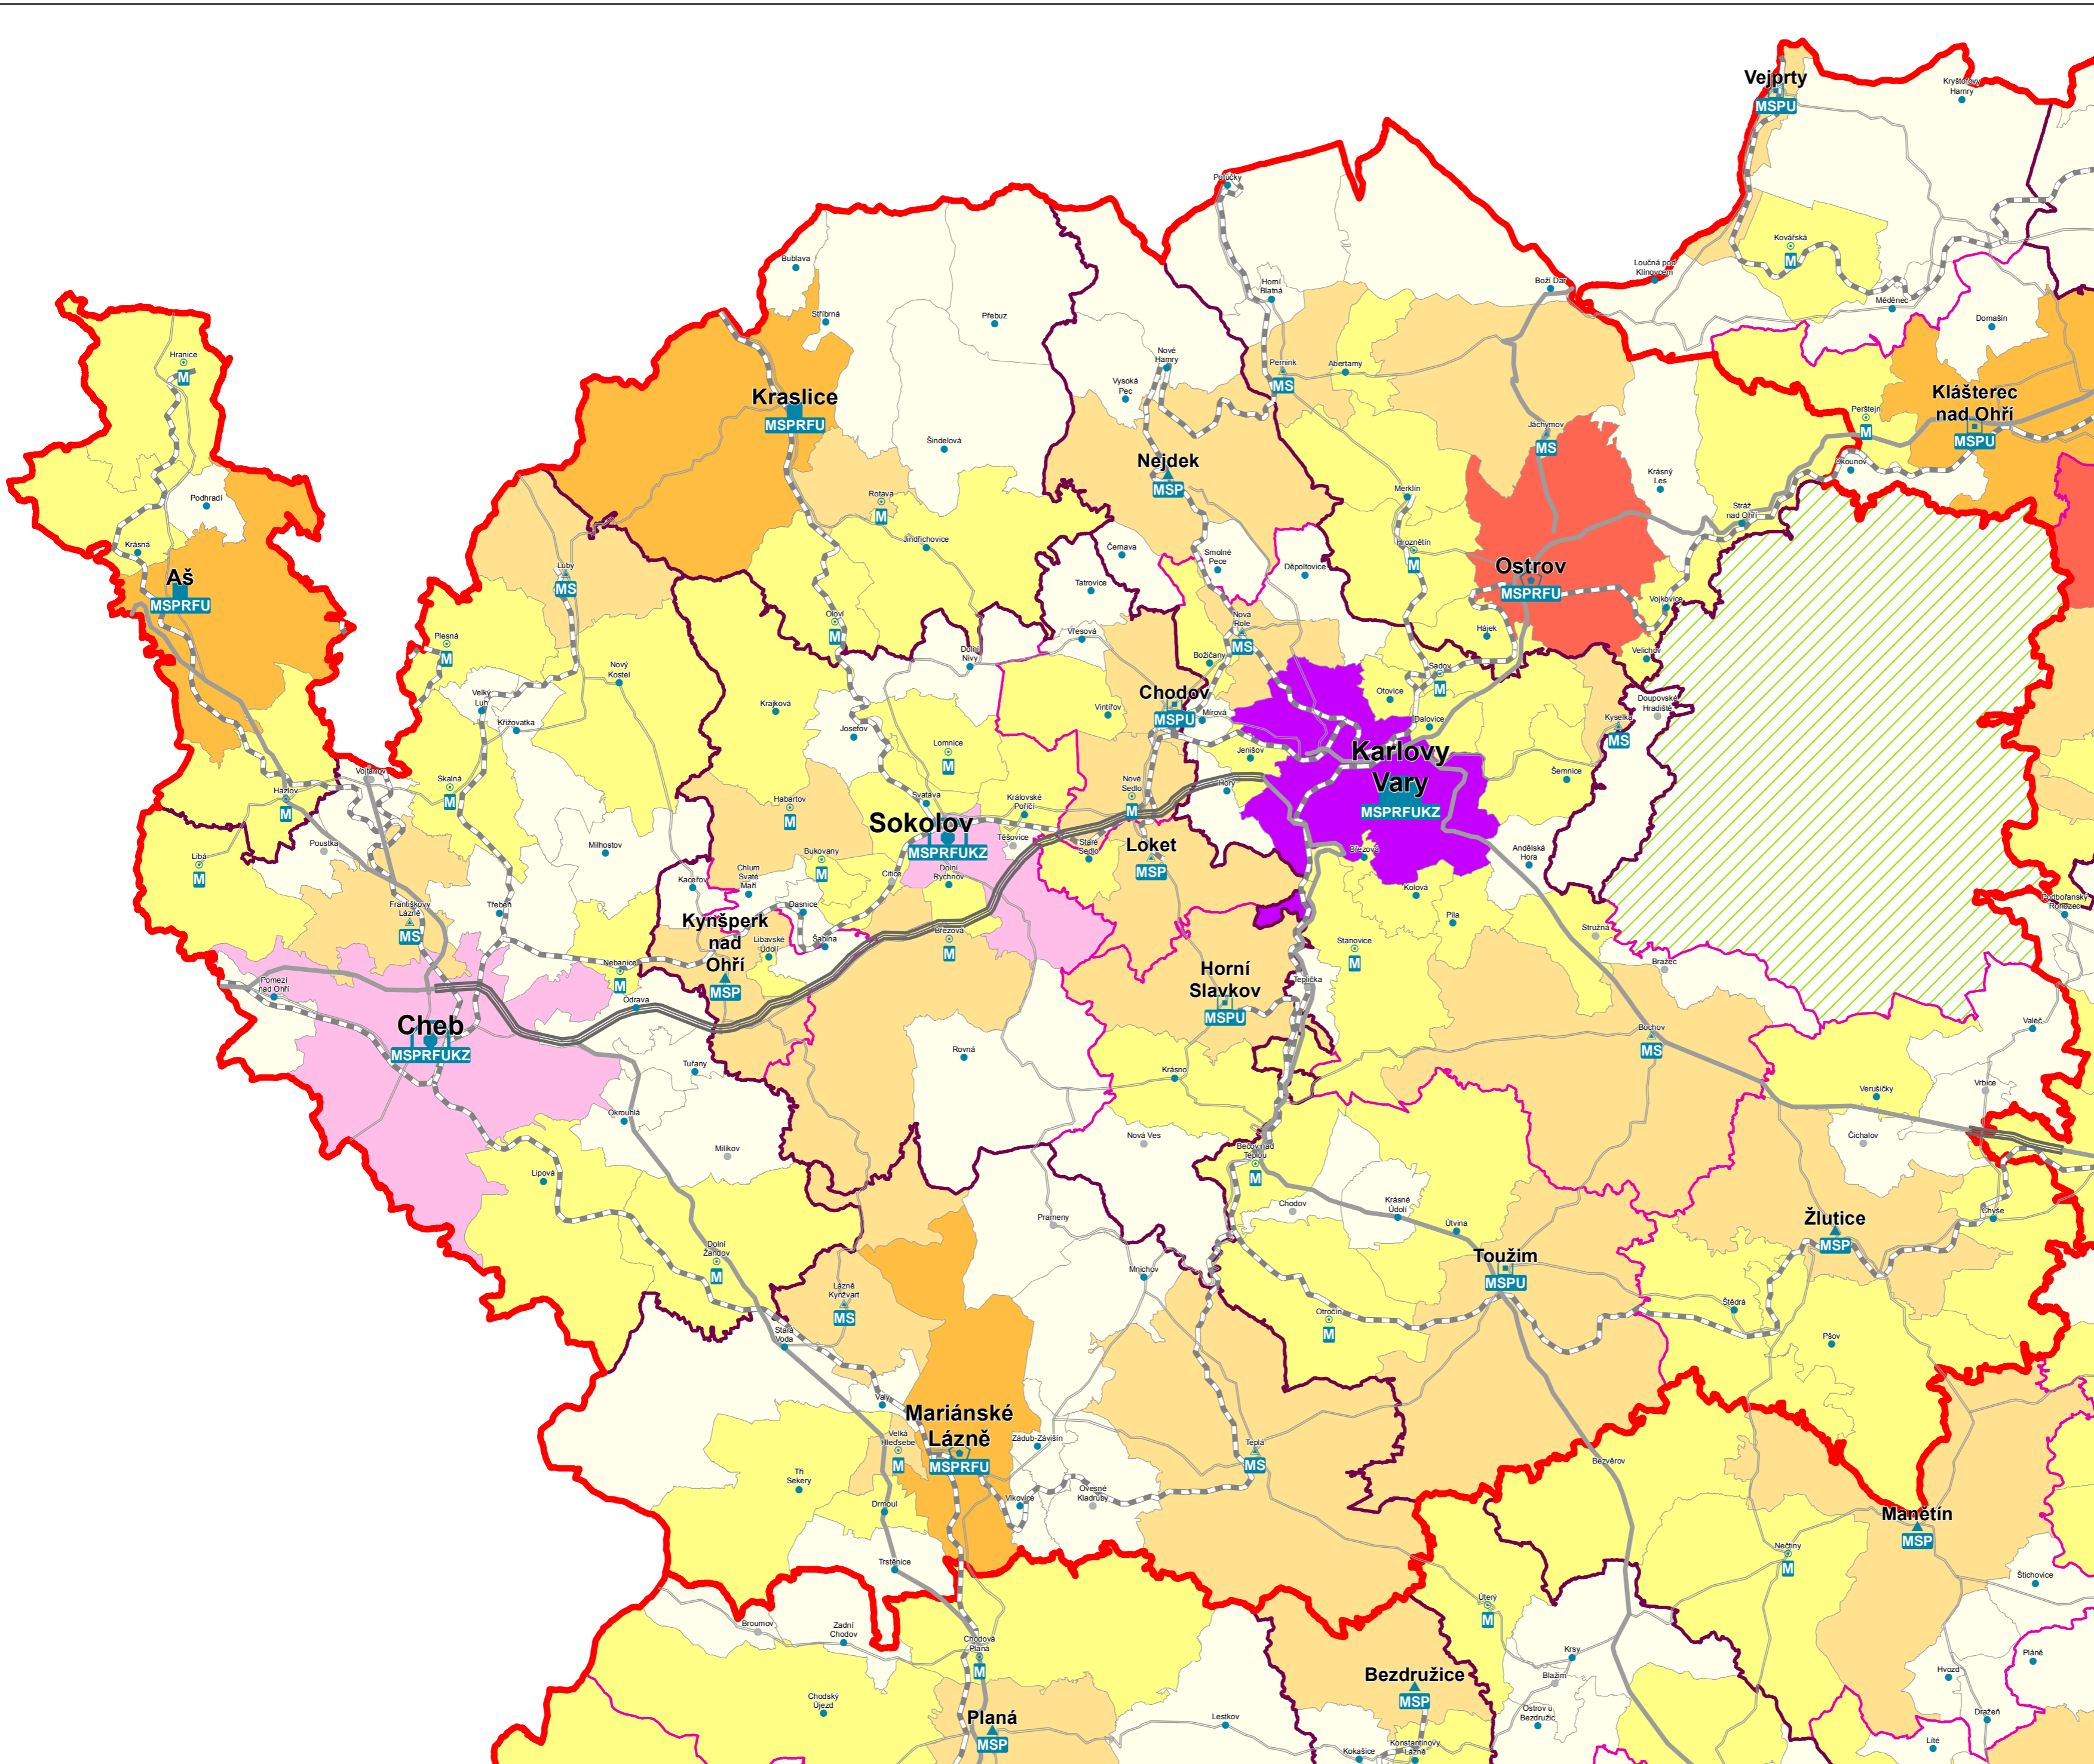

2A.4: HIERARCHIE OBČÍ A INDEX VÝZNAMU OBCE (IVO) V KARLOVARSKÉM KRAJI 2016

Hierarchie obcí dle umístění úřadů (počet úřadů)

- Šedou barvou jsou označeny obecní úřady bez Czech POINTU.
- Modrou barvou jsou označeny obecní úřady s Czech POINTEM.

Zkratky úřadů v obci:

- M – Matrika
- P – Pověřený obecní úřad
- R – Obec s rozšířenou působností
- S – Stavební úřad
- F – Finanční úřad
- U – Úřad práce
- K – Katastrální úřad
- Z – Okresní správa sociálního zabezpečení

Doprava

- Dálnice
- Silnice I. třídy
- Silnice II. třídy
- Železnice

Hranice

- Kraj
- SO ORP
- SO POU
- ▨ Vojeňský újezd

Index významu obce (IVO)

Tato specializovaná mapa je výstupem řešení výzkumného projektu
Analýza dopadů rušení úřadů na socioekonomický vývoj v daných lokalitách
realizovaného s finanční podporou TA ČR v rámci programu BETA (ev. č. TB0500MV006)