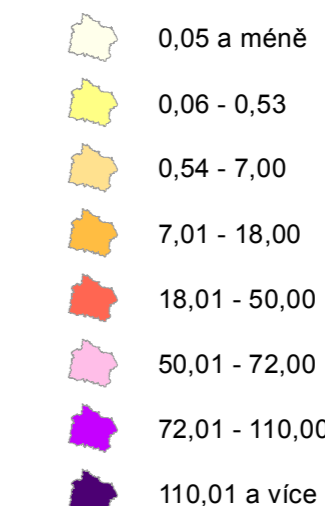

Index významu obce (IVO)

Souřadnicový systém: S-JTSK
Zdroj dat: Český statistický úřad.
Počet obyvatel k 1. 1. 2016.
Registr sčítacích obvodů aktuální k 1. 7. 2016.
Počty úkonů poskytl centrální orgány jednotlivých úřadů za rok 2015.