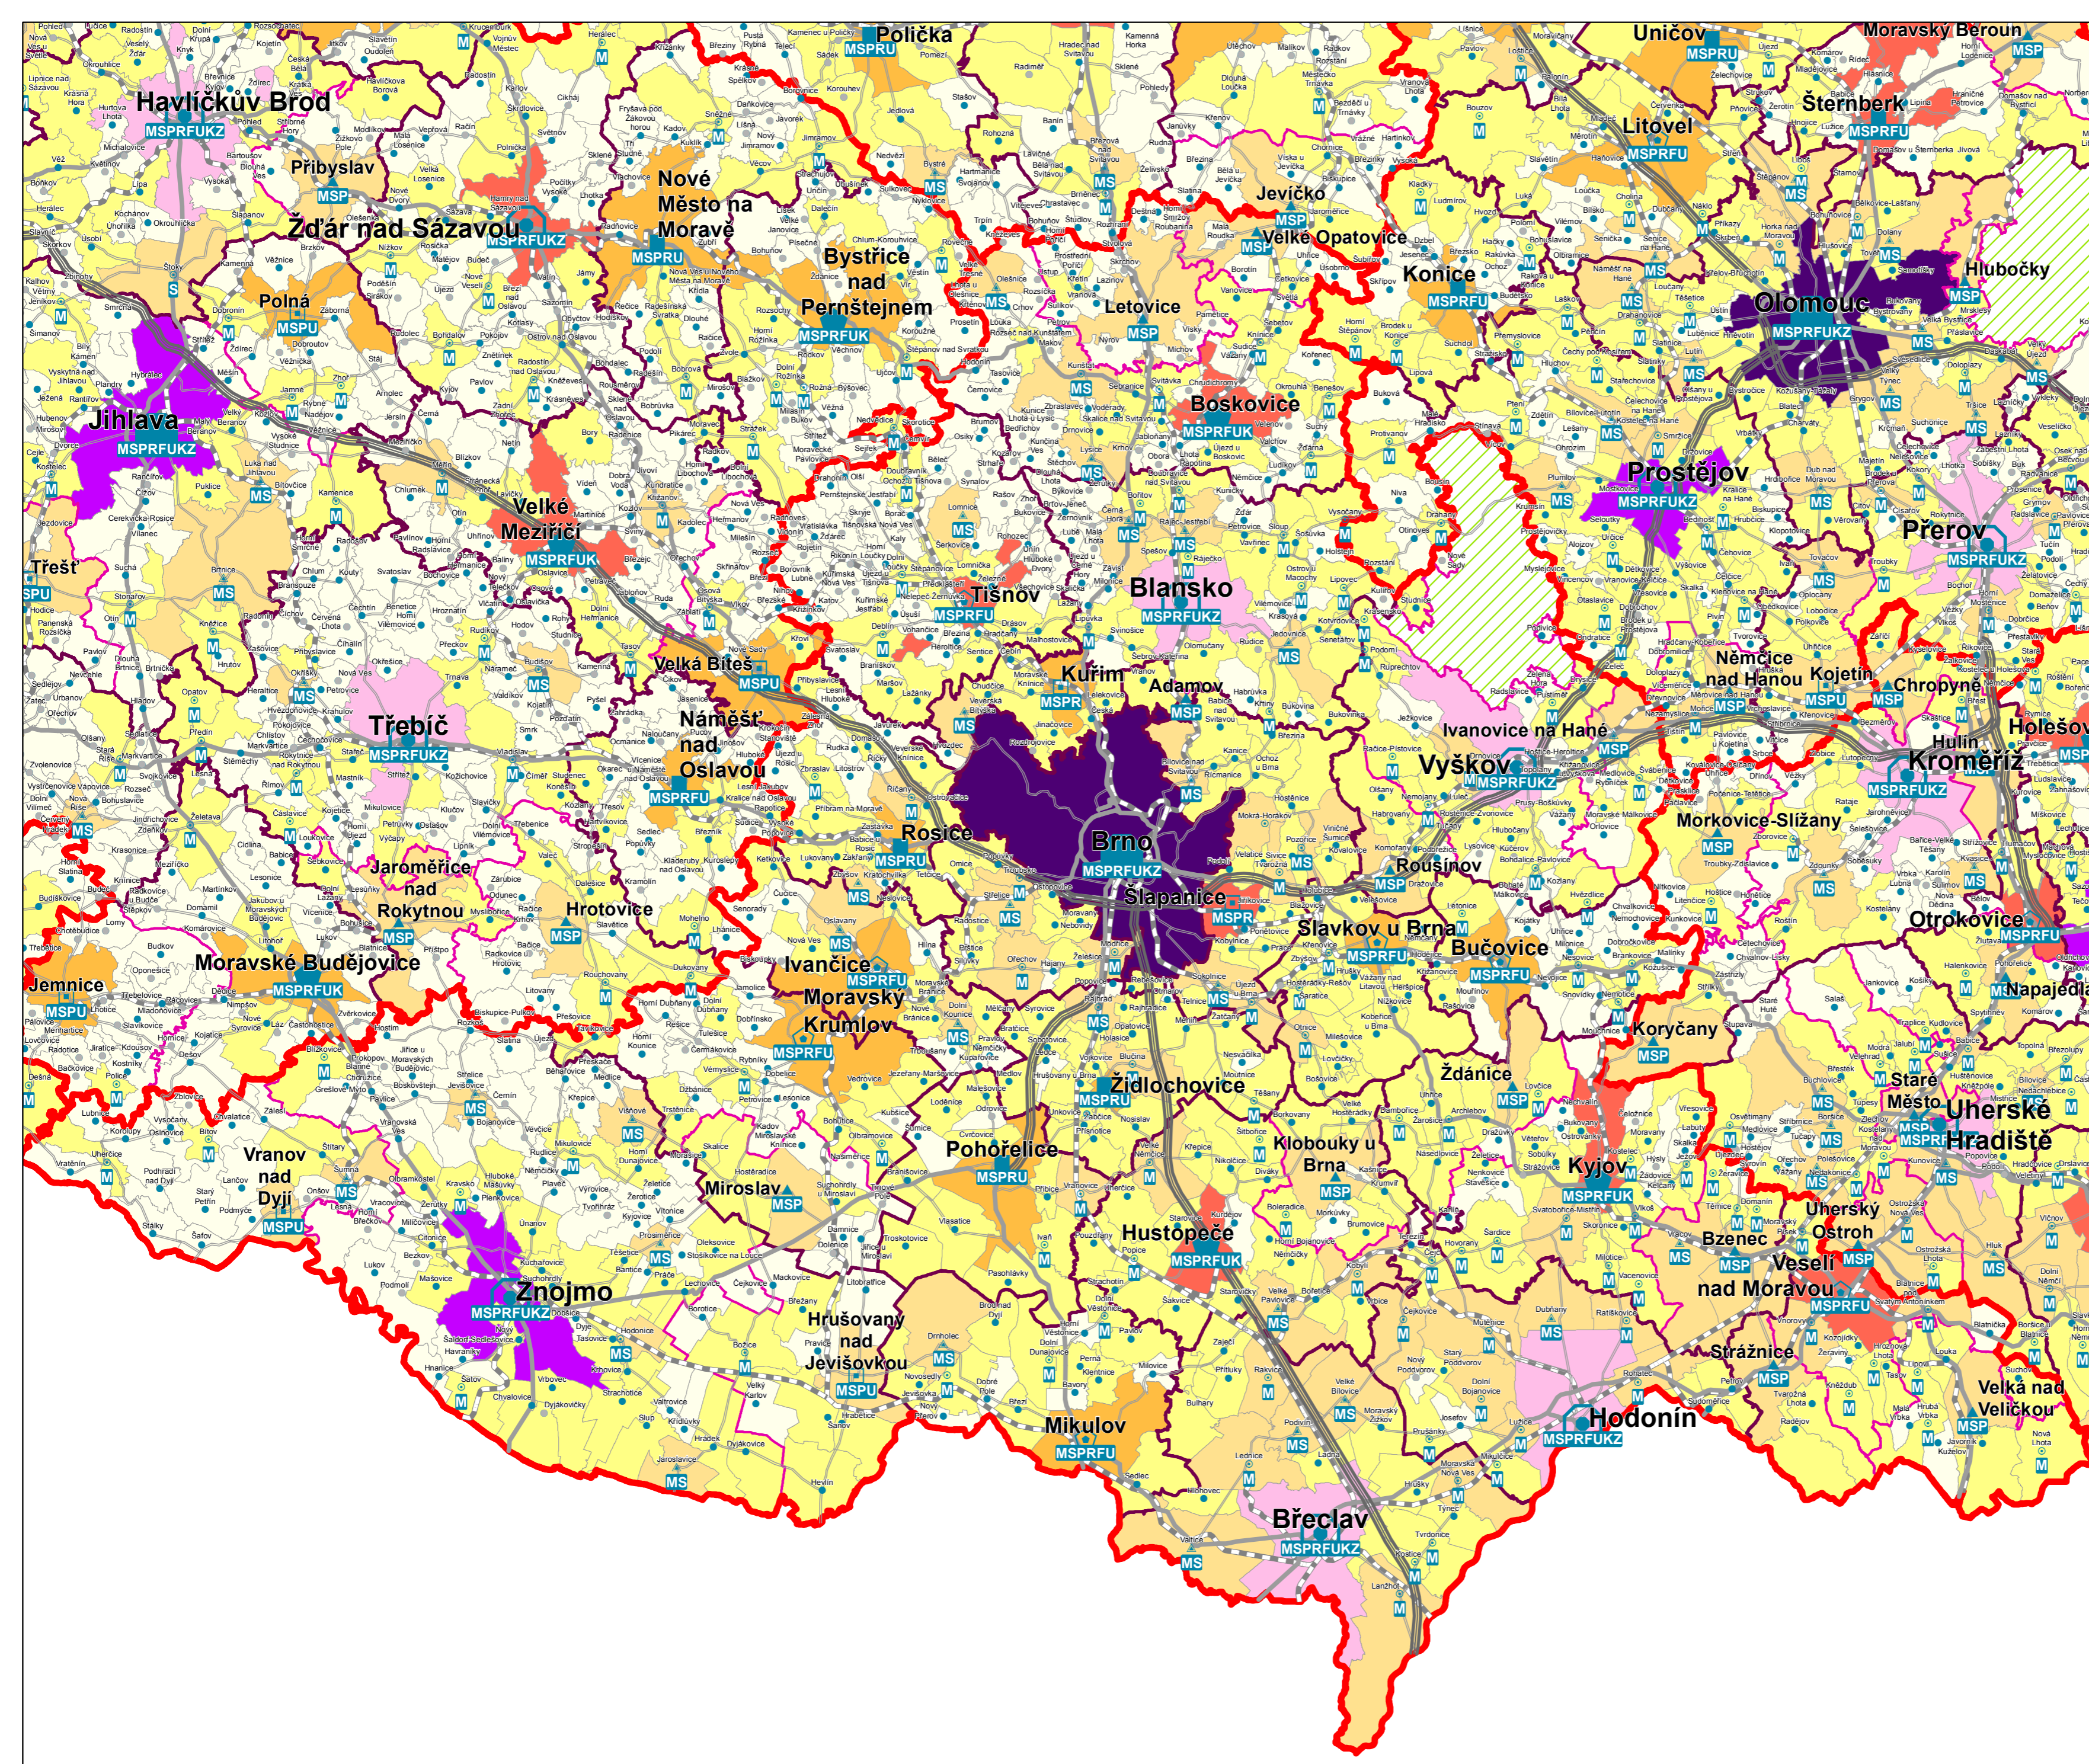

2A.10: HIERARCHIE OBCÍ A INDEX VÝZNAMU OBCE (IVO) V JIHMORAVSKÉM KRAJI 2016

Hierarchie obcí dle umístění úřadů (počet úřadů)

- Šedou barvou jsou označeny obecní úřady bez Czech POINTU.
- Modrou barvou jsou označeny obecní úřady s Czech POINTEM.

Zkratky úřadů v obci:

- M – Matrika
- P – Pověřený obecní úřad
- R – Obec s rozšířenou působností
- S – Stavební úřad
- F – Finanční úřad
- U – Úřad práce
- K – Katastrální úřad
- Z – Okresní správa sociálního zabezpečení

Doprava

Hranice

Index významu obce (IVO)

Souřadnicový systém: S-JTSK
Zdroj dat: Český statistický úřad.
Počet obyvatel k 1. 1. 2016.
Registr sčítacích obvodů aktuální k 1. 7. 2016.
Počty úkonů poskytl centrální orgány jednotlivých úřadů za rok 2015.

Tato specializovaná mapa je výstupem řešení výzkumného projektu **Analýza dopadů rušení úřadů na socioekonomický vývoj v daných lokalitách** realizovaného s finanční podporou TA ČR v rámci programu BETA (ev. č. TB0500MV006)